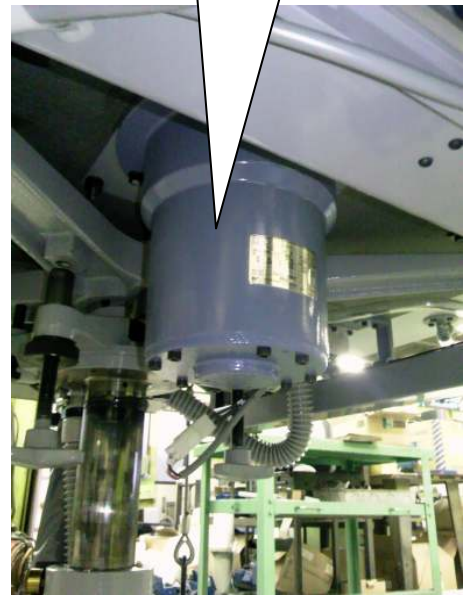

工藤鉄工所が誇る再生機

ここが違う工藤の再生機！
他では、絶対！マネが出来ないこの品質

エア抜き部一式
新品！

テーブル部一式
新品！

振動モータ（インバータ）
最新タイプ！

操作パネル一式
新品！

空圧制御機器一式
新品！

制御ボックス一式（シーケンサ制御）
新品！