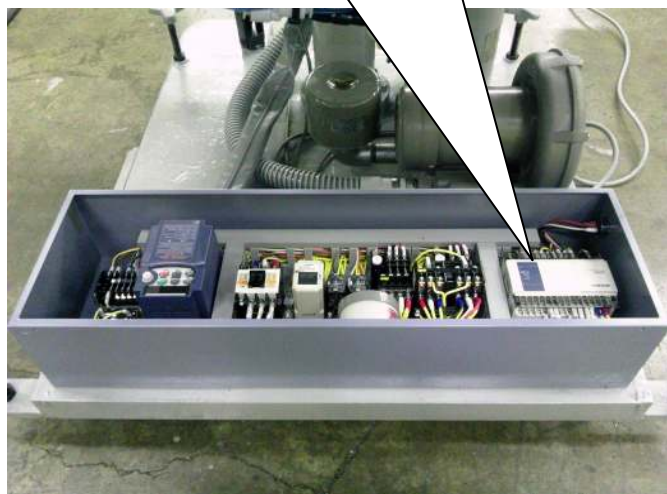

工藤鉄工所が誇る再生機

ここが違う工藤の再生機！
他では、絶対！マネが出来ないこの品質

エア抜き部一式
新品！

テーブル部一式
新品！

振動モータ（インバータ）
最新タイプ！

操作パネル一式
新品！

空圧制御機器一式
新品！

制御ボックス一式（シーケンサ制御）
新品！